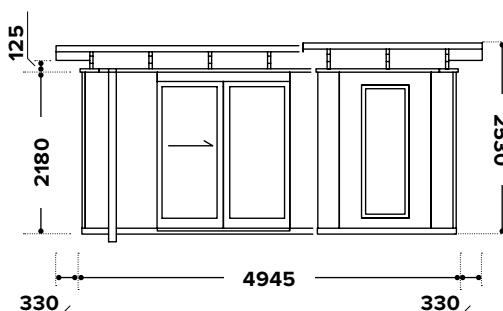

FÜR DEN PASSENDEN LOOK:

wählen Sie aus der nahezu grenzenlosen RAL-Farbpalette, zum Beispiel:

LASSEN SIE SICH BERATEN

+49 40 28008555

TOLLE IDEEN

Grundriss

* Einbau Geräteraum und Außentür: 1.020 € auf Wunsch.