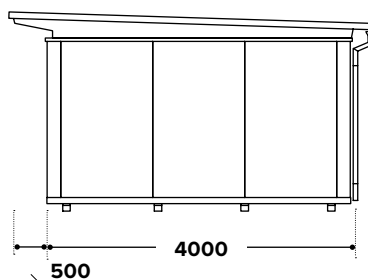

FÜR DEN PASSENDEN LOOK:

wählen Sie aus der nahezu grenzenlosen RAL-Farbpalette, zum Beispiel:

LASSEN SIE SICH BERATEN

+49 40 28008555

TOLLE IDEEN

Grundriss

* Einbau Geräteraum und Außentür: 1.020 € auf Wunsch.

Vorderansicht

Seitenansicht rechts

Rückansicht

Seitenansicht links

Eine ausführliche Vermaßung für das Modell Elbe 16 erhalten Sie gern auf Anfrage.

ZweitHaus-Plus e.K. Fischers Allee 70, 22763 Hamburg HRA 130858
+49 40 28008555 info@zweithaus.com www.zweithaus.com