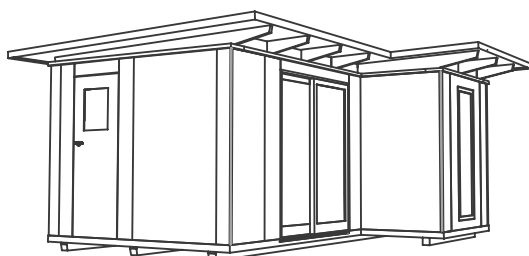

GARTENHAUS TYP

ELBE 16

ZWEITHAUS PLUS

Abbildungen beispielhaft

**DESIGN-GARTENHAUS
SCHLÜSSELFERTIG INKLUSIVE
KOMPLETT-MONTAGE**

AB 22.500 €*

16 m²

4,95 × 4,0 m

Genießen Sie Ihren Garten in diesem hellen, modernen Gartenhaus. Das Modell ist geeignet für kleinere Gärten.

Außenmaße Gebäude ca. 4950 × 4000 mm
Außenmaße Dachkante ca. 5600 × 4600 mm

Gesamthöhe ca. 2600 mm
Stehhöhe ca. 2180 mm

Terrassen-Schiebetür mit Festglas 2045 (H) × 1800 (B) mm
1 × Fenster lang Festglas 1850 (H) × 650 (B) mm
1 × Fenster klein mit Kippfunktion 1850 (H) × 500 (B) mm

* Preis inkl 19% MwSt. sowie inkl. Lieferung und Montage in Hamburg bis 30 km. Zzgl. Erstellung des Punktfundaments mittels unseres Erdschraubensystems für garantierten sicheren Stand: 3.875 €