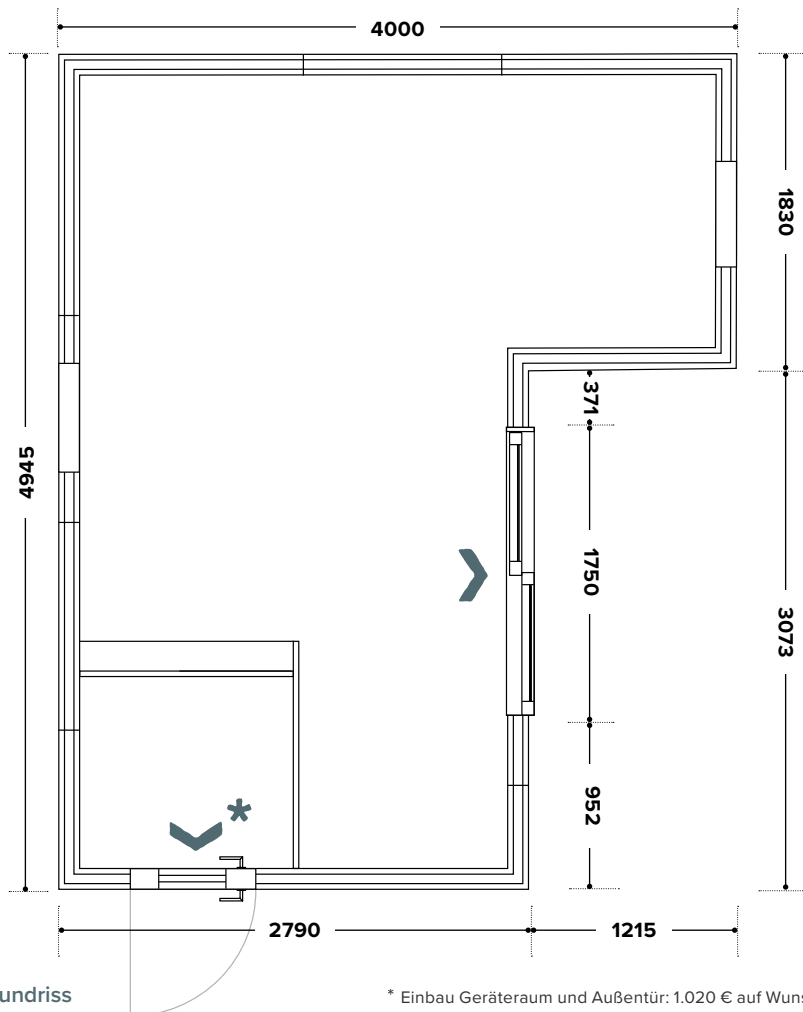

FÜR DEN PASSENDEN LOOK:

wählen Sie aus der nahezu grenzenlosen RAL-Farbpalette, zum Beispiel:

LASSEN SIE SICH BERATEN

+49 40 28008555

TOLLE IDEEN

Grundriss

* Einbau Geräteraum und Außentür: 1.020 € auf Wunsch.