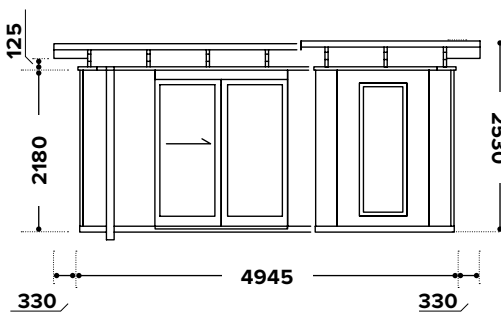

Außenmaße Gebäude ca. 4950 × 4000 mm
Außenmaße Dachkante ca. 5600 × 4600 mm

Gesamthöhe ca. 2600 mm
Stehhöhe ca. 2180 mm

Terrassen-Schiebetür mit Festglas 2045 (H) × 1800 (B) mm
1 × Fenster lang Festglas 1850 (H) × 650 (B) mm
1 × Fenster klein mit Kippfunktion 1850 (H) × 500 (B) mm

FÜR DEN PASSENDEN LOOK:

wählen Sie aus der nahezu **grenzen-**losen RAL-Farbpalette, zum Beispiel:

**LASSEN SIE
SICH BERATEN**

+49 40 28008555

TOLLE IDEEN

Grundriss

* Einbau Geräteraum und Außentür: 1.020 € auf Wunsch.

Vorderansicht

Seitenansicht rechts

Rückansicht

Seitenansicht links

Eine ausführliche Vermaßung für das Modell Elbe 20 erhalten Sie gern auf Anfrage.

ZweitHaus-Plus e.K. Fischers Allee 70, 22763 Hamburg HRA 130858
+49 40 28008555 info@zweithaus.com www.zweithaus.com