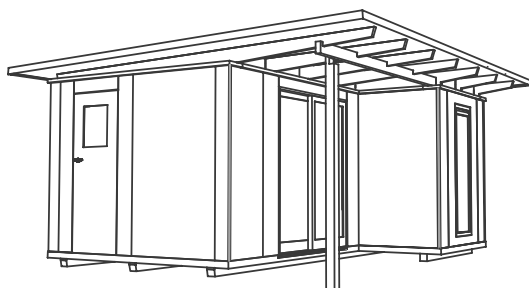

GARTENHAUS TYP
ELBE 20

Abbildungen beispielhaft

**DESIGN-GARTENHAUS
SCHLÜSSELFERTIG INKLUSIVE
KOMPLETT-MONTAGE
AB 23.900 €***

4,95 × 4,0 m

Genießen Sie Ihren Garten in diesem hellen, modernen Gartenhaus. Das Modell ist geeignet für kleinere Gärten. Besonderes Highlight ist der überdachte Freisitz.

Außenmaße Gebäude ca. 4950 × 4000 mm
Außenmaße Dachkante ca. 5600 × 4600 mm

Gesamthöhe ca. 2600 mm
Stehhöhe ca. 2180 mm

Terrassen-Schiebetür mit Festglas 2045 (H) × 1800 (B) mm
1 × Fenster lang Festglas 1850 (H) × 650 (B) mm
1 × Fenster klein mit Kippfunktion 1850 (H) × 500 (B) mm