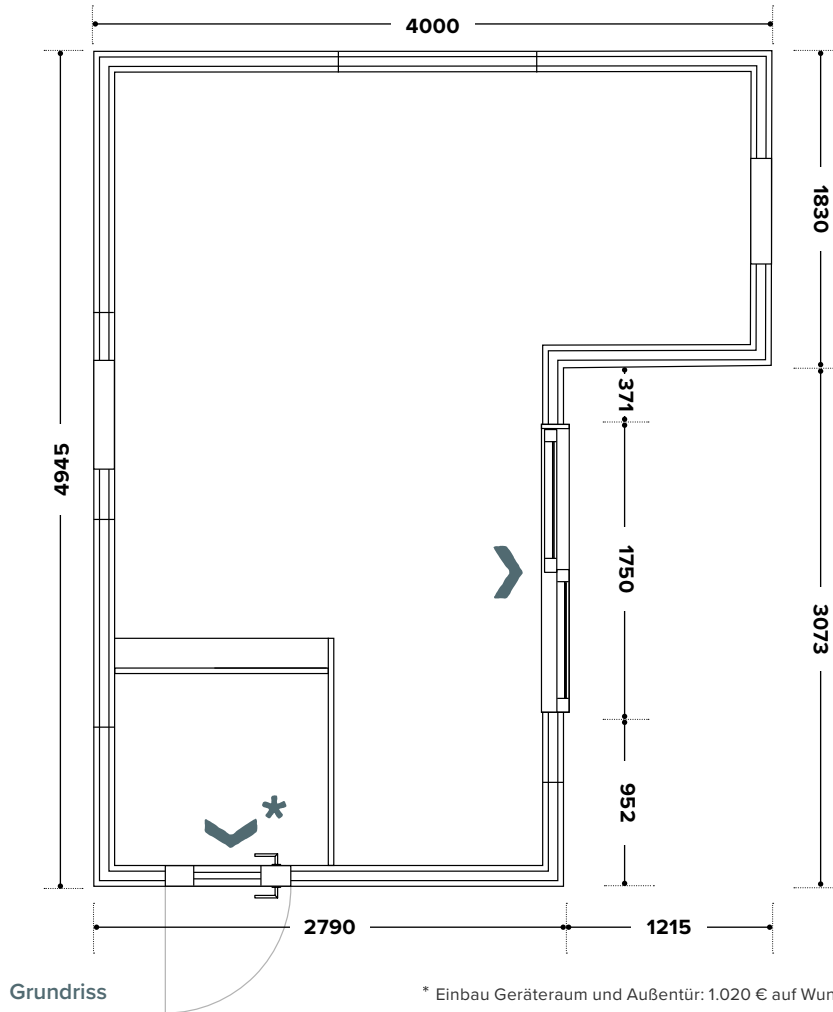

Außenmaße Gebäude ca. 4950 × 4000 mm
Außenmaße Dachkante ca. 5600 × 4600 mm

Gesamthöhe ca. 2600 mm
Stehhöhe ca. 2180 mm

Terrassen-Schiebetür mit Festglas 2045 (H) × 1800 (B) mm
1 × Fenster lang Festglas 1850 (H) × 650 (B) mm
1 × Fenster klein mit Kippfunktion 1850 (H) × 500 (B) mm

FÜR DEN PASSENDEN LOOK:

wählen Sie aus der nahezu **grenzen-**losen RAL-Farbpalette, zum Beispiel:

**LASSEN SIE
SICH BERATEN**

+49 40 28008555

TOLLE IDEEN

Grundriss

* Einbau Geräteraum und Außentür: 1.020 € auf Wunsch.

Vorderansicht

Seitenansicht rechts

Rückansicht

Seitenansicht links

Eine ausführliche Vermaßung für das Modell Elbe 20 erhalten Sie gern auf Anfrage.

ZweitHaus-Plus e.K. Fischers Allee 70, 22763 Hamburg HRA 130858
+49 40 28008555 info@zweithaus.com www.zweithaus.com