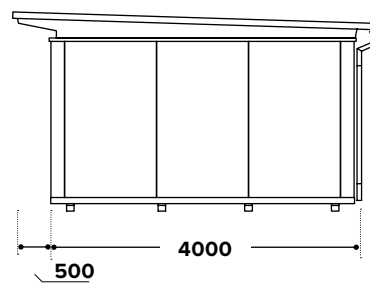

Außenmaße Gebäude ca. 4950 × 4000 mm
Außenmaße Dachkante ca. 5600 × 4600 mm

Gesamthöhe ca. 2600 mm
Stehhöhe ca. 2180 mm

Terrassen-Schiebetür mit Festglas 2045 (H) × 1800 (B) mm
1 × Fenster lang Festglas 1850 (H) × 650 (B) mm
1 × Fenster klein mit Kippfunktion 1850 (H) × 500 (B) mm

FÜR DEN PASSENDEN LOOK:

wählen Sie aus der nahezu **grenzen-**losen RAL-Farbpalette, zum Beispiel:

**LASSEN SIE
SICH BERATEN**

+49 40 28008555

TOLLE IDEEN

Grundriss

* Einbau Geräteraum und Außentür: 1.020 € auf Wunsch.

Vorderansicht

Seitenansicht rechts

Rückansicht

Seitenansicht links

Eine ausführliche Vermaßung für das Modell Elbe 20 erhalten Sie gern auf Anfrage.

ZweitHaus-Plus e.K. Fischers Allee 70, 22763 Hamburg HRA 130858
+49 40 28008555 info@zweithaus.com www.zweithaus.com