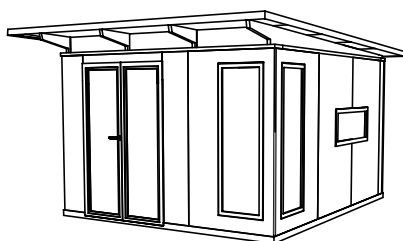

GARTENHAUS TYP

MINA 13

ZWEITHAUS PLUS

Abbildungen beispielhaft

**DESIGN-GARTENHAUS
SCHLÜSSELFERTIG INKLUSIVE
KOMPLETT-MONTAGE**

AB 17.900 €*

13 m²

3,9 × 3,4 m

Ob als Gartenhaus oder als Homeoffice hinter dem Wohnhaus: Mina 13 ist perfekt für alle Einsatzbereiche im großen oder kleinen Garten.

Außenmaße Gebäude ca. 3900 × 3400 mm
Außenmaße Dachkante ca. 4694 × 3690 mm

Gesamthöhe ca. 2745 mm
Stehhöhe ca. 2180 mm

Terrassentür zweiflügelig 2045 (H) × 1395 (B) mm
1 × Fenster quer Festglas 1200 (H) × 500 (B) mm
2 × Fenster lang mit Dreh-/Kippfunktion 1850 (H) × 650 (B) mm