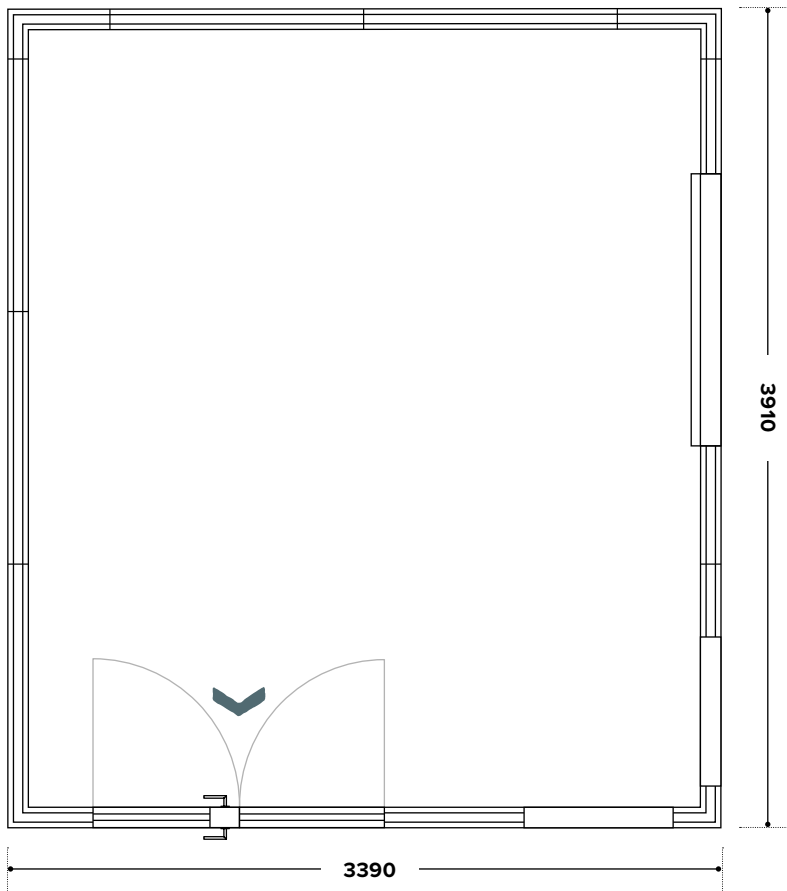

Grundriss

GARTENHAUS TYP
MINA 13

**FÜR NOCH MEHR
WOHLFÜHLEN:**

1. Individualisieren Sie Ihr Zweithaus und genießen Sie noch mehr Komfort. Zum Beispiel durch:
2. > **System-Holzdeck** in Lärche oder WPL in gewünschter Größe
   - > volle **Dach-, Wand- und/oder Boden-**isolierung
   - > **Alkoven**
   - > **Elektroinstallation**
   - > **zusätzliche Trennwände** für eine individuelle Raumaufteilung
   - > diverse **Hozfassaden**
   - > farbiger **Anstrich**
   - > **"Das Nest"**