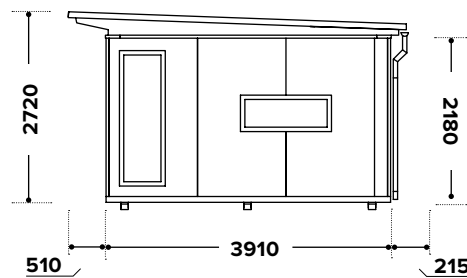

Gesamthöhe ca. 2745 mm
Stehhöhe ca. 2180 mm

Terrassentür zweiflügelig 2045 (H) × 1395 (B) mm
1 × Fenster quer Festglas 1200 (H) × 500 (B) mm
2 × Fenster lang mit Dreh-/Kippfunktion 1850 (H) × 650 (B) mm

FÜR DEN PASSENDEN LOOK:

wählen Sie aus der nahezu **grenzen-**losen RAL-Farbpalette, zum Beispiel:

Grundriss

Vorderansicht

Seitenansicht rechts

Rückansicht

Seitenansicht links

Eine ausführliche Vermaßung für das Modell Mina 13 erhalten Sie gern auf Anfrage.