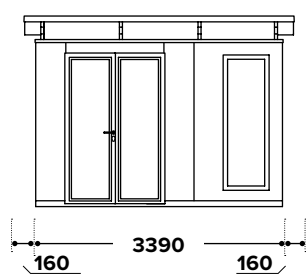

Vorderansicht