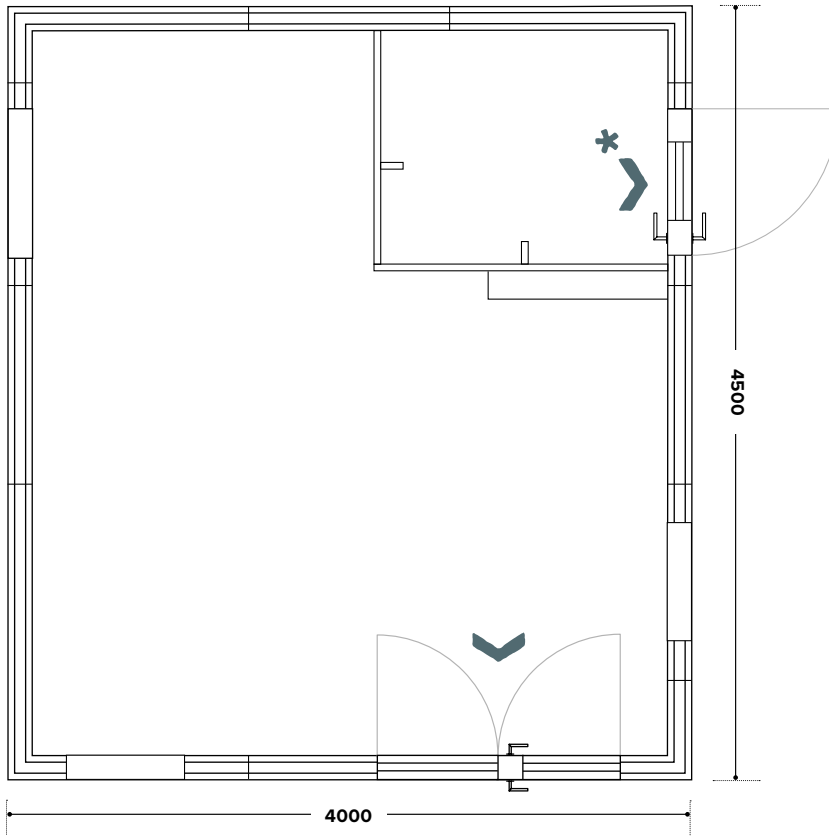

GARTENHAUS TYP

OTTENSEN 18

Grundriss

* Einbau Geräteraum und Außentür: 1.150 € auf Wunsch.