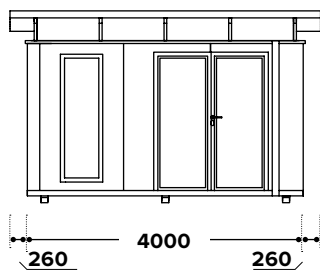

Vorderansicht