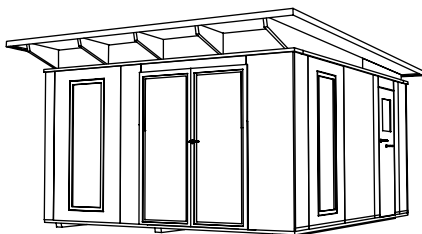

# OTTENSEN 18

ZWEITHAUS PLUS

Abbildungen beispielhaft

**DESIGN-GARTENHAUS  
SCHLÜSSELFERTIG INKLUSIVE  
KOMPLETT-MONTAGE**

**AB 22.900 €\***

18 m<sup>2</sup>

4,5 × 4,0 m

Ob im eigenen Garten oder als Gartenhaus im Schrebergarten: Perfekt für alle Einsatzbereiche im Garten geeignet, denn es bietet Platz für die ganze Familie und alle erdenklichen Gartenutensilien.

**Außenmaße Gebäude** ca. 4500 × 4000 mm

**Außenmaße Dachkante** ca. 4500 × 5230 mm

**Gesamthöhe** ca. 2630 mm

**Stehhöhe** ca. 2180 mm

**Terrassentür** zweiflügelig 2045 (H) × 1700 (B) mm

1 × **Fenster lang** Festglas 1850 (H) × 650 (B) mm