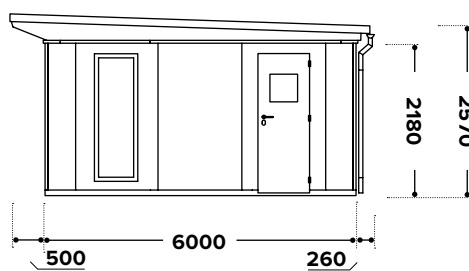

**Außenmaße Gebäude** ca. 4500 × 4000 mm

**Außenmaße Dachkante** ca. 4500 × 5230 mm

**Gesamthöhe** ca. 2630 mm

**Stehhöhe** ca. 2180 mm

**Terrassentür** zweiflügelig 2045 (H) × 1700 (B) mm

1 × **Fenster lang** Festglas 1850 (H) × 650 (B) mm

## FÜR DEN PASSENDEN LOOK:

wählen Sie aus der nahezu grenzenlosen RAL-Farbpalette, zum Beispiel:

**LASSEN SIE SICH BERATEN**

**+49 40 28008555**

Vorderansicht

Seitenansicht rechts

Rückansicht

Seitenansicht links