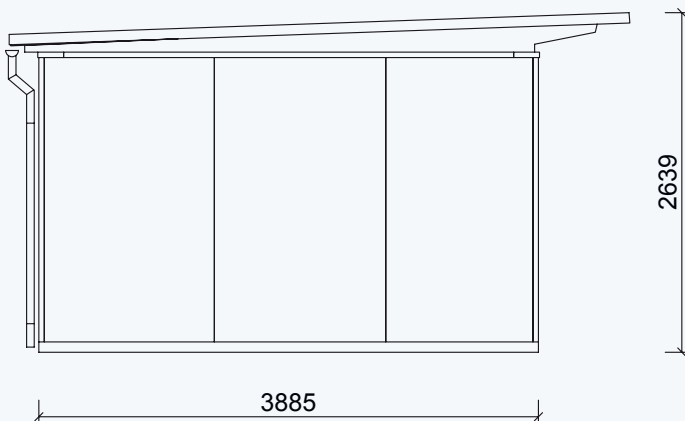

Außenmaße Gebäude: 3900 x 3400 mm / 13 m²
 Außenmaße Dachkante: 4800 x 3500 mm
 Gesamthöhe: ca. 2700mm

Stehhöhe: ca. 2250 mm
 Terrassentür HxB: 2100 x 1350 mm

rubinrot
lichtgrau
silbergrau
graubeige
gelb
taubenblau
schwedenrot
moosgrün