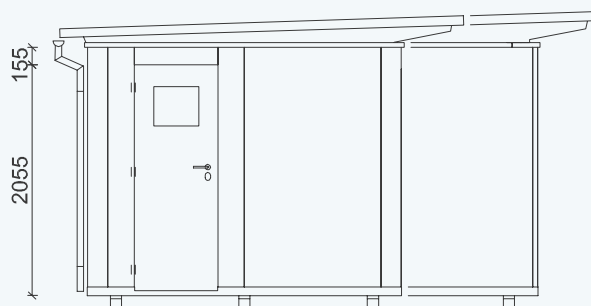

Elbe 20

Hansa 24

Othmarschen 24

Ottensen 24

GARTENHAUS  
ELBE 16

Außenmaße Gebäude: ca. 4950 x 4000 mm / 16 m<sup>2</sup>

Außenmaße Dachkante: ca. 5600/4600 mm

Gesamthöhe: ca. 2600 mm

Stehhöhe: ca. 2100 mm

Geräteraum: ca. 1220 x 1310 mm

Terrassentür, Schiebetür mit 1 x Festglas BH: ca. 2005 x 1740 mm

rubinrot

lichtgrau

silbergrau

graubeige

gelb