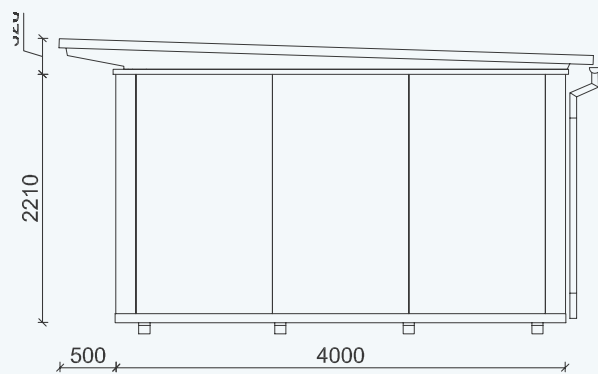

Elbe 20

Hansa 24

Othmarschen 24

Ottensen 24

GARTENHAUS  
ELBE 16

Außenmaße Gebäude: ca. 4950 x 4000 mm / 16 m<sup>2</sup>

Außenmaße Dachkante: ca. 5600/4600 mm

Gesamthöhe: ca. 2600 mm

Stehhöhe: ca. 2100 mm

Geräteraum: ca. 1220 x 1310 mm

Terrassentür, Schiebetür mit 1 x Festglas BH: ca. 2005 x 1740 mm

rubinrot

lichtgrau

silbergrau

graubeige

gelb