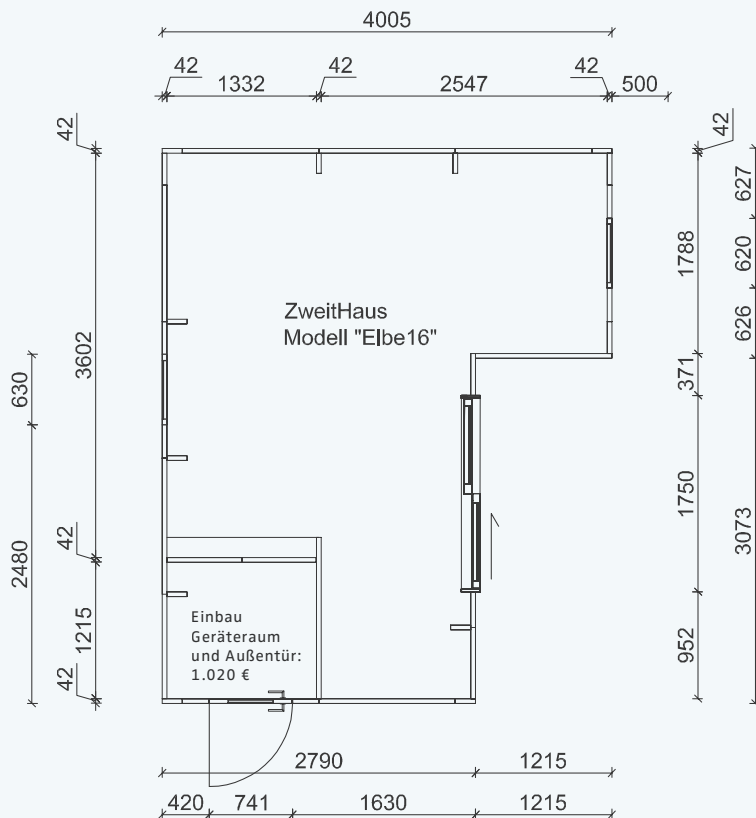

Elbe 20

Hansa 24

Othmarschen 24

Ottensen 24

GARTENHAUS  
ELBE 16

Außenmaße Gebäude: ca. 4950 x 4000 mm / 16 m<sup>2</sup>

Außenmaße Dachkante: ca. 5600/4600 mm

Gesamthöhe: ca. 2600 mm

Stehhöhe: ca. 2100 mm

Geräteraum: ca. 1220 x 1310 mm

Terrassentür, Schiebetür mit 1 x Festglas BH: ca. 2005 x 1740 mm

rubinrot

lichtgrau

silbergrau

graubeige

gelb