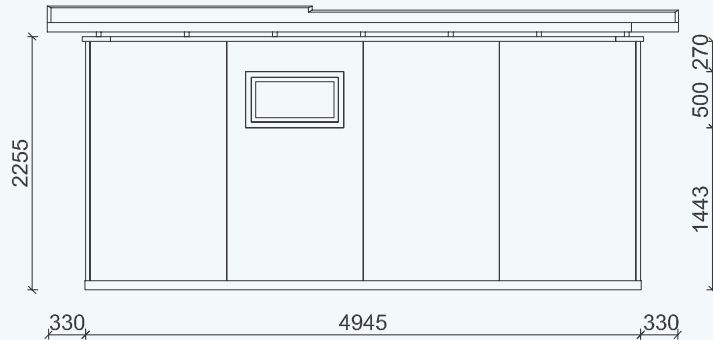

Elbe 20

Hansa 24

Othmarschen 24

Ottensen 24

GARTENHAUS  
ELBE 16

Außenmaße Gebäude: ca. 4950 x 4000 mm / 16 m<sup>2</sup>

Außenmaße Dachkante: ca. 5600/4600 mm

Gesamthöhe: ca. 2600 mm

Stehhöhe: ca. 2100 mm

Geräteraum: ca. 1220 x 1310 mm

Terrassentür, Schiebetür mit 1 x Festglas BH: ca. 2005 x 1740 mm

rubinrot

lichtgrau

silbergrau

graubeige

gelb