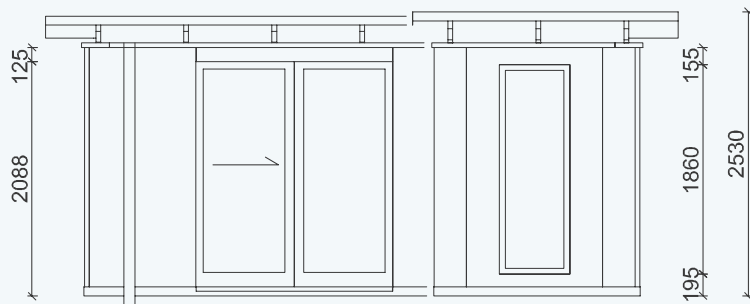

Elbe 20

Hansa 24

Othmarschen 24

Ottensen 24

GARTENHAUS  
ELBE 16

Außenmaße Gebäude: ca. 4950 x 4000 mm / 16 m<sup>2</sup>

Außenmaße Dachkante: ca. 5600/4600 mm

Gesamthöhe: ca. 2600 mm

Stehhöhe: ca. 2100 mm

Geräteraum: ca. 1220 x 1310 mm

Terrassentür, Schiebetür mit 1 x Festglas BH: ca. 2005 x 1740 mm

rubinrot

lichtgrau

silbergrau

graubeige

gelb