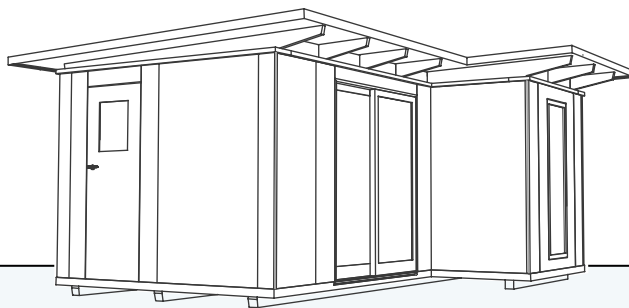

Elbe 20

Hansa 24

Othmarschen 24

Ottensen 24

GARTENHAUS  
ELBE 16

Außenmaße Gebäude: ca. 4950 x 4000 mm / 16 m<sup>2</sup>

Außenmaße Dachkante: ca. 5600/4600 mm

Gesamthöhe: ca. 2600 mm

Stehhöhe: ca. 2100 mm

Geräteraum: ca. 1220 x 1310 mm

Terrassentür, Schiebetür mit 1 x Festglas BH: ca. 2005 x 1740 mm

rubinrot

lichtgrau

silbergrau

graubeige

gelb