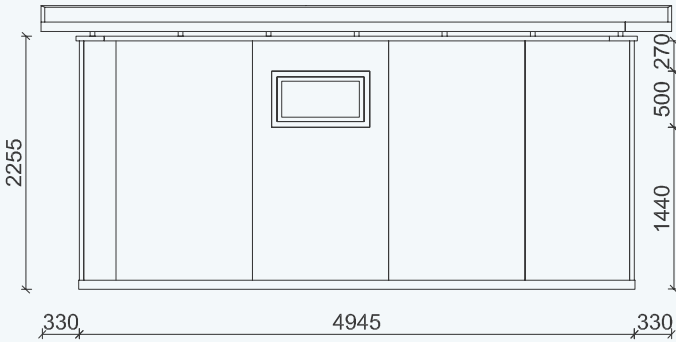

Elbe 20

Hansa 24

Othmarschen 24

Ottensen 24

GARTENHAUS  
ELBE 20

Außenmaße Gebäude: ca. 4950 x 4000 mm / 20 m<sup>2</sup>

Außenmaße Dachkante: ca. 5600 x 4600 mm

Gesamthöhe: ca. 2600 mm

Stehhöhe: ca. 2100 mm

Geräteraum: ca. 1220 x 1310 mm

Terrassentür, Schiebetür mit 1 x Festglas B x H: ca. 1770 x 2005 mm

rubinrot
lichtgrau
silbergrau
graubeige
gelb
taubenblau
schwedenrot
moosgrün

Oktober 2021