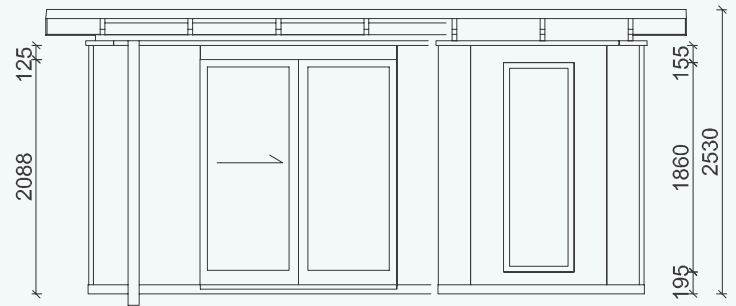

Elbe 20

Hansa 24

Othmarschen 24

Ottensen 24

GARTENHAUS  
ELBE 20

Außenmaße Gebäude: ca. 4950 x 4000 mm / 20 m<sup>2</sup>

Außenmaße Dachkante: ca. 5600 x 4600 mm

Gesamthöhe: ca. 2600 mm

Stehhöhe: ca. 2100 mm

Geräteraum: ca. 1220 x 1310 mm

Terrassentür, Schiebetür mit 1 x Festglas B x H: ca. 1770 x 2005 mm

rubinrot
lichtgrau
silbergrau
graubeige
gelb
taubenblau
schwedenrot
moosgrün

Oktober 2021