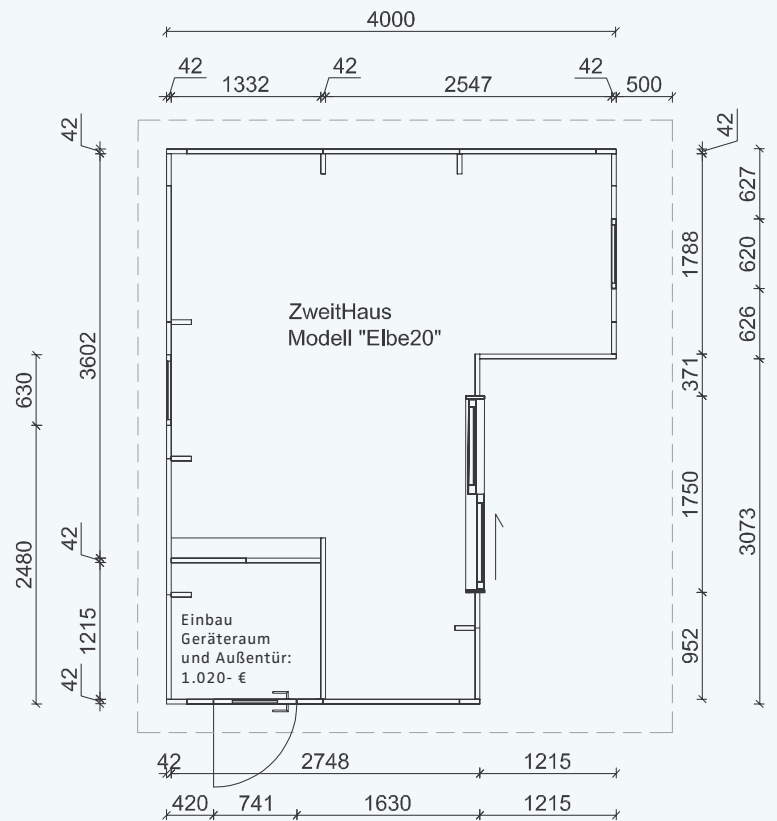

Elbe 20

Hansa 24

Othmarschen 24

Ottensen 24

GARTENHAUS  
ELBE 20

Außenmaße Gebäude: ca. 4950 x 4000 mm / 20 m<sup>2</sup>

Außenmaße Dachkante: ca. 5600 x 4600 mm

Gesamthöhe: ca. 2600 mm

Stehhöhe: ca. 2100 mm

Geräteraum: ca. 1220 x 1310 mm

Terrassentür, Schiebetür mit 1 x Festglas B x H: ca. 1770 x 2005 mm

rubinrot
lichtgrau
silbergrau
graubeige
gelb
taubenblau
schwedenrot
moosgrün

Oktober 2021