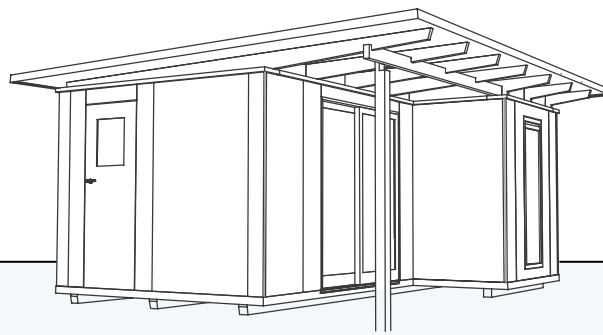

Elbe 20

Hansa 24

Othmarschen 24

Ottensen 24

GARTENHAUS  
ELBE 20

Außenmaße Gebäude: ca. 4950 x 4000 mm / 20 m<sup>2</sup>

Außenmaße Dachkante: ca. 5600 x 4600 mm

Gesamthöhe: ca. 2600 mm

Stehhöhe: ca. 2100 mm

Geräteraum: ca. 1220 x 1310 mm

Terrassentür, Schiebetür mit 1 x Festglas B x H: ca. 1770 x 2005 mm

rubinrot
lichtgrau
silbergrau
graubeige
gelb
taubenblau
schwedenrot
moosgrün

Oktober 2021