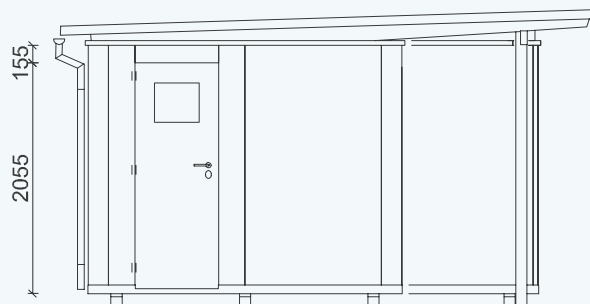

Elbe 20

Hansa 24

Othmarschen 24

Ottensen 24

GARTENHAUS  
ELBE 20

Außenmaße Gebäude: ca. 4950 x 4000 mm / 20 m<sup>2</sup>

Außenmaße Dachkante: ca. 5600 x 4600 mm

Gesamthöhe: ca. 2600 mm

Stehhöhe: ca. 2100 mm

Geräteraum: ca. 1220 x 1310 mm

Terrassentür, Schiebetür mit 1 x Festglas B x H: ca. 1770 x 2005 mm

rubinrot
lichtgrau
silbergrau
graubeige
gelb
taubenblau
schwedenrot
moosgrün

Oktober 2021