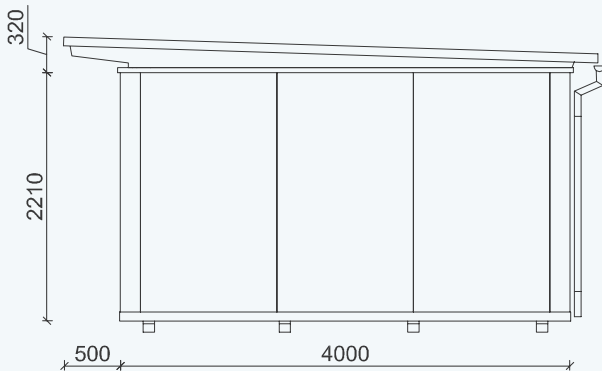

Elbe 20

Hansa 24

Othmarschen 24

Ottensen 24

GARTENHAUS  
ELBE 20

Außenmaße Gebäude: ca. 4950 x 4000 mm / 20 m<sup>2</sup>

Außenmaße Dachkante: ca. 5600 x 4600 mm

Gesamthöhe: ca. 2600 mm

Stehhöhe: ca. 2100 mm

Geräteraum: ca. 1220 x 1310 mm

Terrassentür, Schiebetür mit 1 x Festglas B x H: ca. 1770 x 2005 mm

rubinrot
lichtgrau
silbergrau
graubeige
gelb
taubenblau
schwedenrot
moosgrün

Oktober 2021