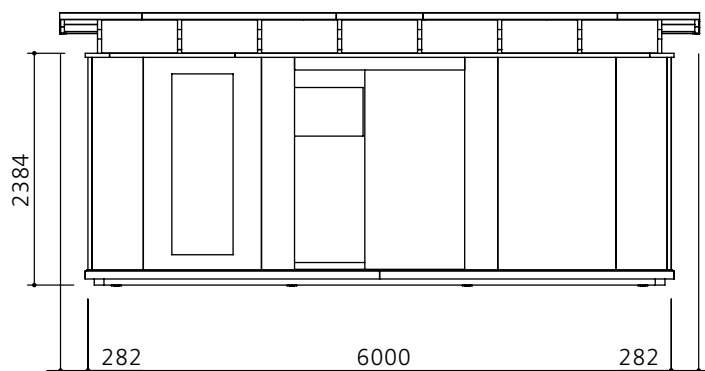

Elbe 20

Hansa 24

Othmarschen 24

Ottensen 24

GARTENHAUS
HANSA 24

Außenmaße Gebäude: 4000 x 6000 mm / 24 m²
 Außenmaße Dachkante: 4854 x 6564 mm
 Gesamthöhe: ca. 2800mm
 Stehhöhe: ca. 2250 mm
 Geräteraum: 1374 x 3110 mm
 Terrassentür HxB: 2155 x 1740 mm