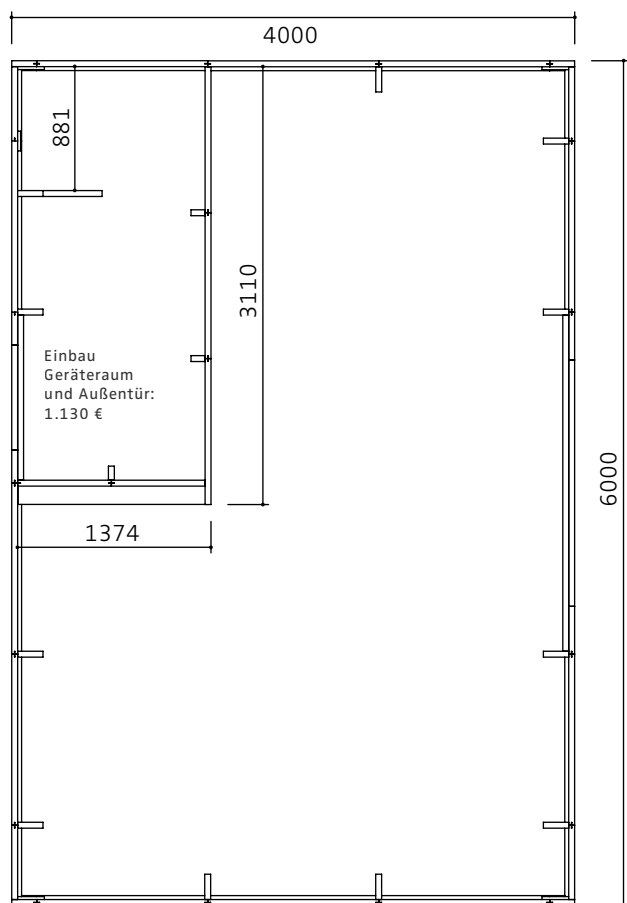

Elbe 20

Hansa 24

Othmarschen 24

Ottensen 24

GARTENHAUS
HANSA 24

Außenmaße Gebäude: 4000 x 6000 mm / 24 m²
 Außenmaße Dachkante: 4854 x 6564 mm
 Gesamthöhe: ca. 2800mm
 Stehhöhe: ca. 2250 mm
 Geräteraum: 1374 x 3110 mm
 Terrassentür HxB: 2155 x 1740 mm