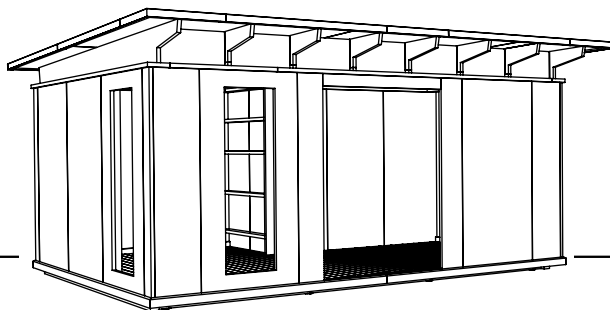

Abbildung beispielhaft

IHR HELLES, MODERNES GARTENHAUS AUF 24 m²

Oktober 2021

- EIGENE HERSTELLUNG IN HAMBURG
- INDIVIDUALISIERBAR
- HOCHWERTIGE FENSTER IN WEISSEM ALUMINIUMRAHMEN
- WÄRMESCHUTZ-VERGLASUNG
- GROßE SCHIEBETÜR
- GROßER RAUM FÜR GEMÜTLICHE ABENDE
- INKL. EINER SITZBANK UND PRAKTISCHEN REGALFÄCHERN
- PFLEGELEICHTE HOLZFLÄCHEN
- DESIGN-GARTENHAUS
- AUSLIEFERUNG INKL. ERSTEM SCHUTZANSTRICH (FARBLOS)
- DAS PATENTIERTE SCHRAUBFUNDAMENT: KEIN BETON, KEIN BODENAUSHUB
- KEINE BAUSTELLE: IN NUR WENIGEN TAGEN FERTIG MONTIERT
- ALLES IST RÜCKBAUBAR - IHR GARTENHAUS HANSA ZIEHT MIT UM
- AUF WUNSCH: FARBANSTRICH, HOLZTERRASSE, ISO-DACH, ISO-BODEN, ALKOVEN
ELEKTROINSTALLATION, GERÄTERAUM MIT AUßENTÜR (auf Anfrage)

Elbe 20

Hansa 24

Othmarschen 24

Ottensen 24

GARTENHAUS
HANSA 24

Außenmaße Gebäude: 4000 x 6000 mm / 24 m²
 Außenmaße Dachkante: 4854 x 6564 mm
 Gesamthöhe: ca. 2800mm
 Stehhöhe: ca. 2250 mm
 Geräteraum: 1374 x 3110 mm
 Terrassentür HxB: 2155 x 1740 mm