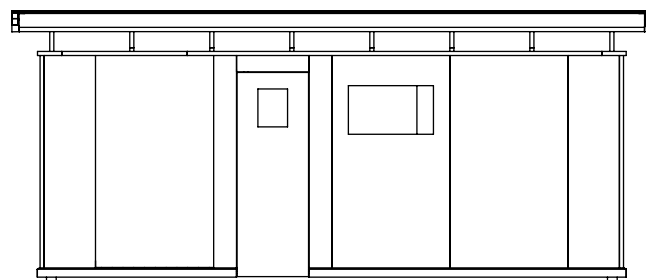

Elbe 20

Hansa 24

Othmarschen 24

Ottensen 24

GARTENHAUS
HANSA 24

Außenmaße Gebäude: 4000 x 6000 mm / 24 m²
 Außenmaße Dachkante: 4854 x 6564 mm
 Gesamthöhe: ca. 2800mm
 Stehhöhe: ca. 2250 mm
 Geräteraum: 1374 x 3110 mm
 Terrassentür HxB: 2155 x 1740 mm