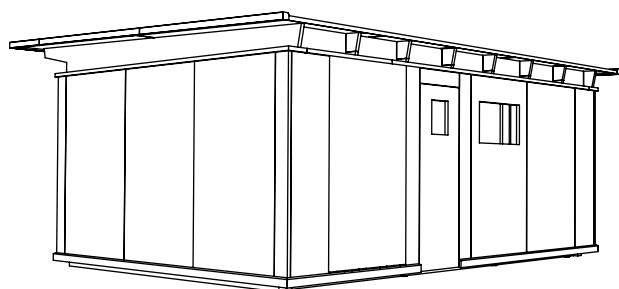

Abbildung beispielhaft

IHR HELLES, MODERNES GARTENHAUS AUF 24 m²

Oktober 2021

- EIGENE HERSTELLUNG IN HAMBURG
- INDIVIDUALISIERBAR
- HOCHWERTIGE FENSTER IN WEISSEM ALUMINIUMRAHMEN
- WÄRMESCHUTZ-VERGLASUNG
- GROßE SCHIEBETÜR
- GROßER RAUM FÜR GEMÜTLICHE ABENDE
- INKL. EINER SITZBANK UND PRAKTISCHEN REGALFÄCHERN
- PFLEGELEICHTE HOLZFLÄCHEN
- DESIGN-GARTENHAUS
- AUSLIEFERUNG INKL. ERSTEM SCHUTZANSTRICH (FARBLOS)
- DAS PATENTIERTE SCHRAUBFUNDAMENT: KEIN BETON, KEIN BODENAUSHUB
- KEINE BAUSTELLE: IN NUR WENIGEN TAGEN FERTIG MONTIERT
- ALLES IST RÜCKBAUBAR - IHR GARTENHAUS HANSA ZIEHT MIT UM
- AUF WUNSCH: FARBANSTRICH, HOLZTERRASSE, ISO-DACH, ISO-BODEN, ALKOVEN
ELEKTROINSTALLATION, GERÄTERAUM MIT AUßENTÜR (auf Anfrage)

Elbe 20

Hansa 24

Othmarschen 24

Ottensen 24

GARTENHAUS
HANSA 24

Außenmaße Gebäude: 4000 x 6000 mm / 24 m²
 Außenmaße Dachkante: 4854 x 6564 mm
 Gesamthöhe: ca. 2800mm
 Stehhöhe: ca. 2250 mm
 Geräteraum: 1374 x 3110 mm
 Terrassentür HxB: 2155 x 1740 mm