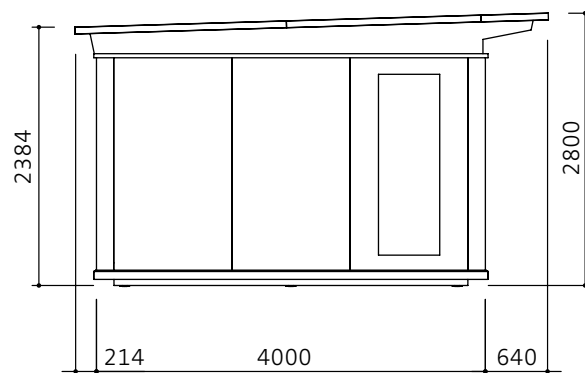

Elbe 20

Hansa 24

Othmarschen 24

Ottensen 24

GARTENHAUS
HANSA 24

Außenmaße Gebäude: 4000 x 6000 mm / 24 m²
 Außenmaße Dachkante: 4854 x 6564 mm
 Gesamthöhe: ca. 2800mm
 Stehhöhe: ca. 2250 mm
 Geräteraum: 1374 x 3110 mm
 Terrassentür HxB: 2155 x 1740 mm