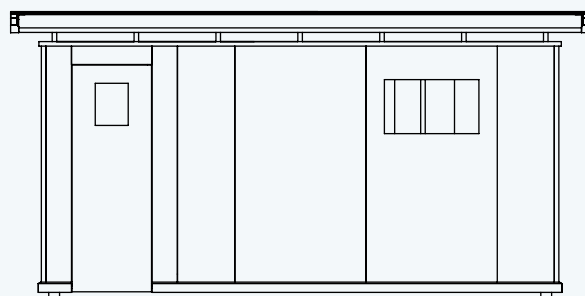

Elbe 20

Hansa 24

Othmarschen 24

Ottensen 24

GARTENHAUS  
HANSA 16

Außenmaße Gebäude: 3330 x 4790 mm / 16 m<sup>2</sup>

Außenmaße Dachkante: 4030 x 5346 mm

Gesamthöhe: ca. 2634mm

Stehhöhe: ca. 2100 mm

Geräteraum: 1922 x 1126 mm

Terrassentür HxB: 2005 x 1740 mm

rubinrot
lichtgrau
silbergrau
graubeige
gelb
taubenblau
schwedenrot
moosgrün

Juli 2021

[zweithaus.com](http://zweithaus.com)