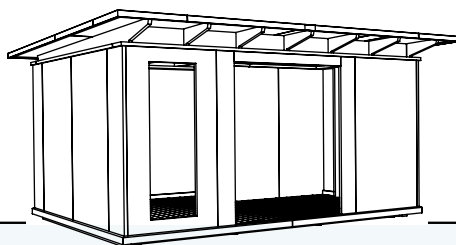

## IHR HELLES, MODERNES GARTENHAUS AUF 16 m<sup>2</sup>

Oktober 2021

Mit 16m<sup>2</sup> hellem Innenraum ist dieses querstehende Modell ideal für lange schmale Gärten

- EIGENE HERSTELLUNG IN HAMBURG
- INDIVIDUALISIERBAR
- HOCHWERTIGE FENSTER IN WEISSEM ALUMINIUMRAHMEN
- WÄRMESCHUTZ-VERGLASUNG
- GROßE SCHIEBETÜR
- HELLER RAUM FÜR GEMÜTLICHE ABENDE
- INKL. EINER SITZBANK UND PRAKTISCHEN REGALFÄCHERN
- PFLEGELEICHTE HOLZFLÄCHEN
- DESIGN-GARTENHAUS
- AUSLIEFERUNG INKL. ERSTEM SCHUTZANSTRICH (FARBLOS)
- DAS PATENTIERTE SCHRAUBFUNDAMENT: KEIN BETON, KEIN BODENAUSHUB
- KEINE BAUSTELLE: IN NUR WENIGEN TAGEN FERTIG MONTIERT
- ALLES IST RÜCKBAUBAR - IHR GARTENHAUS HANSA ZIEHT MIT UM
- OPTIONAL: FARBANSTRICH, HOLZTERRASSE, ISO-DACH, ISO-BODEN, ELEKTROINSTALLATION, ALKOVEN, GERÄTERAUM MIT AUßENTÜR (auf Anfrage)

Elbe 20

Hansa 24

Othmarschen 24

Ottensen 24

GARTENHAUS  
HANSA 16

Außenmaße Gebäude: 3330 x 4790 mm / 16 m<sup>2</sup>

Außenmaße Dachkante: 4030 x 5346 mm

Gesamthöhe: ca. 2634mm

Stehhöhe: ca. 2100 mm

Geräteraum: 1922 x 1126 mm

Terrassentür HxB: 2005 x 1740 mm

rubinrot
lichtgrau
silbergrau
graubeige
gelb
taubenblau
schwedenrot
moosgrün

Juli 2021

[zweithaus.com](http://zweithaus.com)