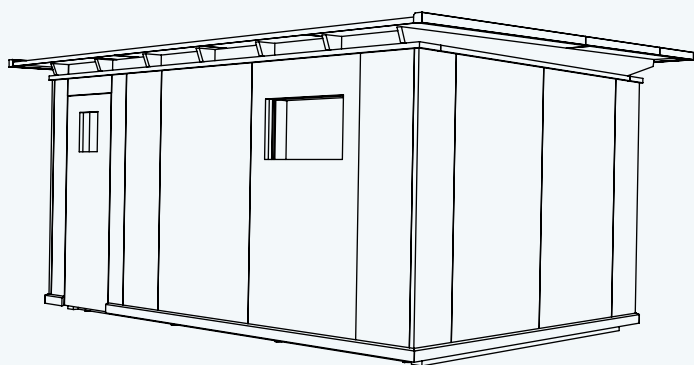

## IHR HELLES, MODERNES GARTENHAUS AUF 16 m<sup>2</sup>

Oktober 2021

Mit 16m<sup>2</sup> hellem Innenraum ist dieses querstehende Modell ideal für lange schmale Gärten

- EIGENE HERSTELLUNG IN HAMBURG
- INDIVIDUALISIERBAR
- HOCHWERTIGE FENSTER IN WEISSEM ALUMINIUMRAHMEN
- WÄRMESCHUTZ-VERGLASUNG
- GROßE SCHIEBETÜR
- HELLER RAUM FÜR GEMÜTLICHE ABENDE
- INKL. EINER SITZBANK UND PRAKTISCHEN REGALFÄCHERN
- PFLEGELEICHTE HOLZFLÄCHEN
- DESIGN-GARTENHAUS
- AUSLIEFERUNG INKL. ERSTEM SCHUTZANSTRICH (FARBLOS)
- DAS PATENTIERTE SCHRAUBFUNDAMENT: KEIN BETON, KEIN BODENAUSHUB
- KEINE BAUSTELLE: IN NUR WENIGEN TAGEN FERTIG MONTIERT
- ALLES IST RÜCKBAUBAR - IHR GARTENHAUS HANSA ZIEHT MIT UM
- OPTIONAL: FARBANSTRICH, HOLZTERRASSE, ISO-DACH, ISO-BODEN, ELEKTROINSTALLATION, ALKOVEN, GERÄTERAUM MIT AUßENTÜR (auf Anfrage)

Elbe 20

Hansa 24

Othmarschen 24

Ottensen 24

GARTENHAUS  
HANSA 16

Außenmaße Gebäude: 3330 x 4790 mm / 16 m<sup>2</sup>

Außenmaße Dachkante: 4030 x 5346 mm

Gesamthöhe: ca. 2634mm

Stehhöhe: ca. 2100 mm

Geräteraum: 1922 x 1126 mm

Terrassentür HxB: 2005 x 1740 mm

rubinrot
lichtgrau
silbergrau
graubeige
gelb
taubenblau
schwedenrot
moosgrün

Juli 2021

[zweithaus.com](http://zweithaus.com)