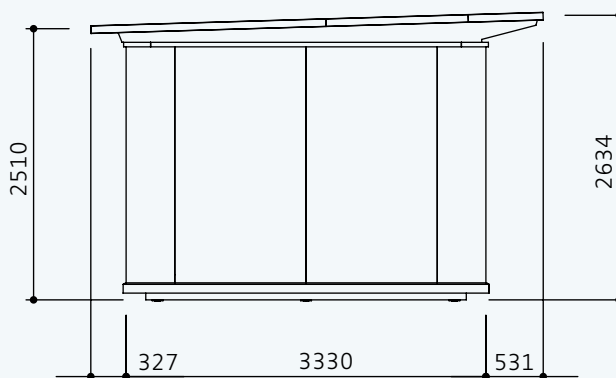

Elbe 20

Hansa 24

Othmarschen 24

Ottensen 24

GARTENHAUS  
HANSA 16

Außenmaße Gebäude: 3330 x 4790 mm / 16 m<sup>2</sup>

Außenmaße Dachkante: 4030 x 5346 mm

Gesamthöhe: ca. 2634mm

Stehhöhe: ca. 2100 mm

Geräteraum: 1922 x 1126 mm

Terrassentür HxB: 2005 x 1740 mm

rubinrot
lichtgrau
silbergrau
graubeige
gelb
taubenblau
schwedenrot
moosgrün

Juli 2021

[zweithaus.com](http://zweithaus.com)