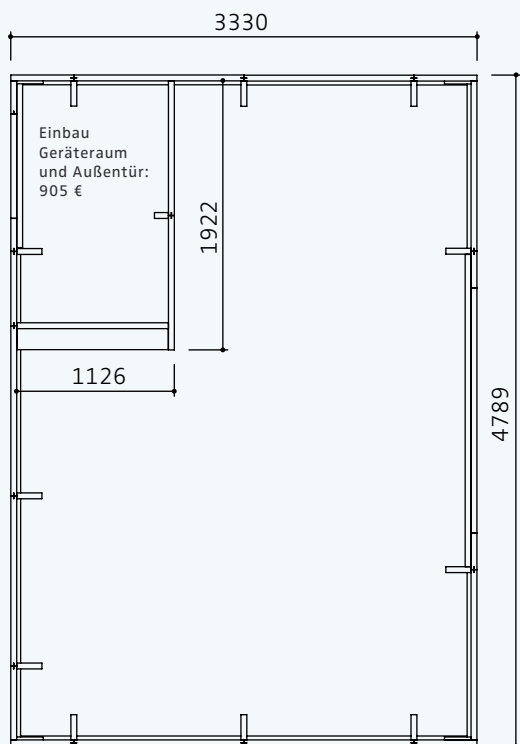

Elbe 20

Hansa 24

Othmarschen 24

Ottensen 24

GARTENHAUS  
HANSA 16

Außenmaße Gebäude: 3330 x 4790 mm / 16 m<sup>2</sup>

Außenmaße Dachkante: 4030 x 5346 mm

Gesamthöhe: ca. 2634mm

Stehhöhe: ca. 2100 mm

Geräteraum: 1922 x 1126 mm

Terrassentür HxB: 2005 x 1740 mm

rubinrot
lichtgrau
silbergrau
graubeige
gelb
taubenblau
schwedenrot
moosgrün

Juli 2021

[zweithaus.com](http://zweithaus.com)