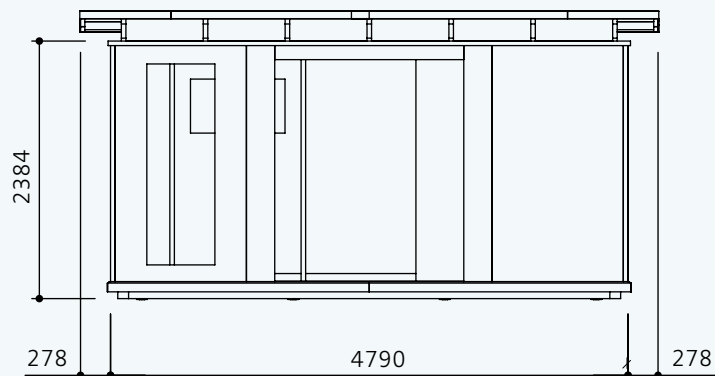

Elbe 20

Hansa 24

Othmarschen 24

Ottensen 24

GARTENHAUS  
HANSA 16

Außenmaße Gebäude: 3330 x 4790 mm / 16 m<sup>2</sup>

Außenmaße Dachkante: 4030 x 5346 mm

Gesamthöhe: ca. 2634mm

Stehhöhe: ca. 2100 mm

Geräteraum: 1922 x 1126 mm

Terrassentür HxB: 2005 x 1740 mm

rubinrot
lichtgrau
silbergrau
graubeige
gelb
taubenblau
schwedenrot
moosgrün

Juli 2021

[zweithaus.com](http://zweithaus.com)