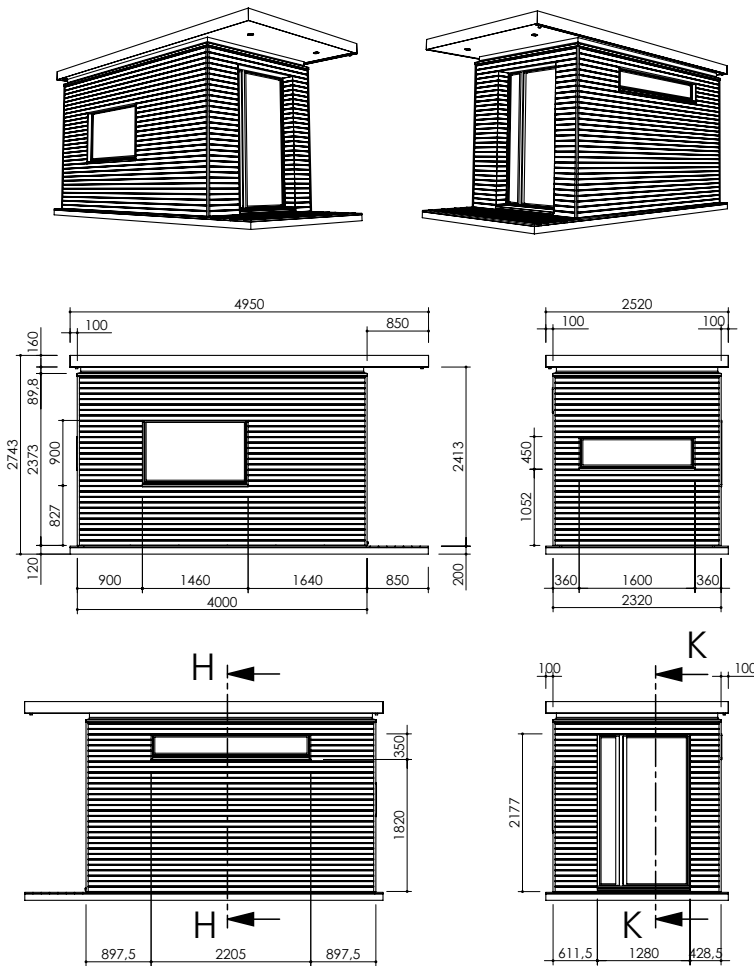

my OFFICE

all in

- ✓ komplett möbliert
- ✓ winterfest und voll isoliert
- ✓ inklusive 50 Mbit WLAN-Router, Elektrik und Beleuchtung
- ✓ wohngesund mit Infrarot-Heizung
- ✓ nachhaltig aus heimischer Lärche
- ✓ inklusive Punktfundament
- ✓ geliefert und aufgebaut
- ✓ sofort fertig

keys

- ✓ komplett finanzierbar ohne Anzahlung
- ✓ steuerlich voll absetzbar
- ✓ Kaufpreis auf Anfrage